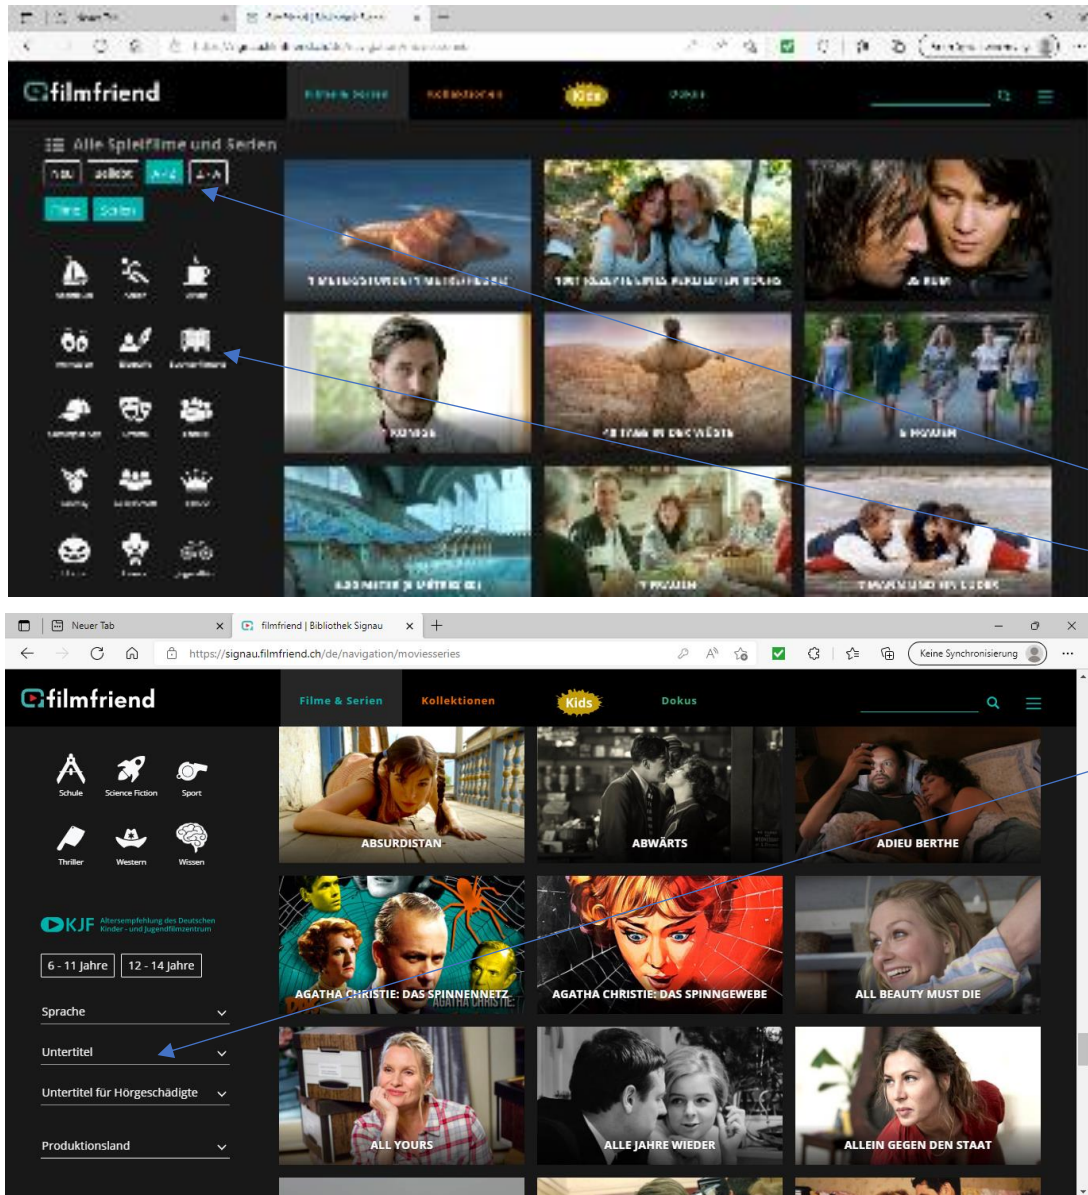

## Anleitung <http://signau.filmfreund.ch>

Kundennummer einfügen  
K...

Passwort einfügen  
..... (7stellig)

Anmelden

Sie haben die Möglichkeit zwischen verschiedenen Buttons zu wählen.

Hier finden Sie  
z.B. Neuheiten,  
Empfehlungen der Redaktion,  
Highlights, ...

Anleitung <http://signau.filmfreund.ch>

Weitere  
Auswahlmöglichkeiten

Anleitung <http://signau.filmfreund.ch>

Wählen Sie ein Button an,  
Sie erhalten weitere Infos.