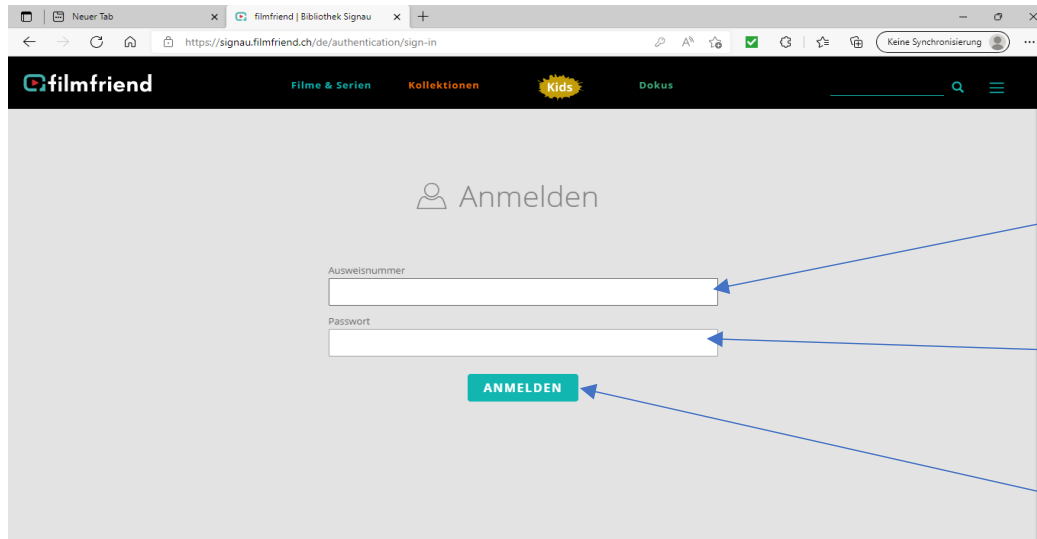

Anleitung <http://signau.filmfreund.ch>