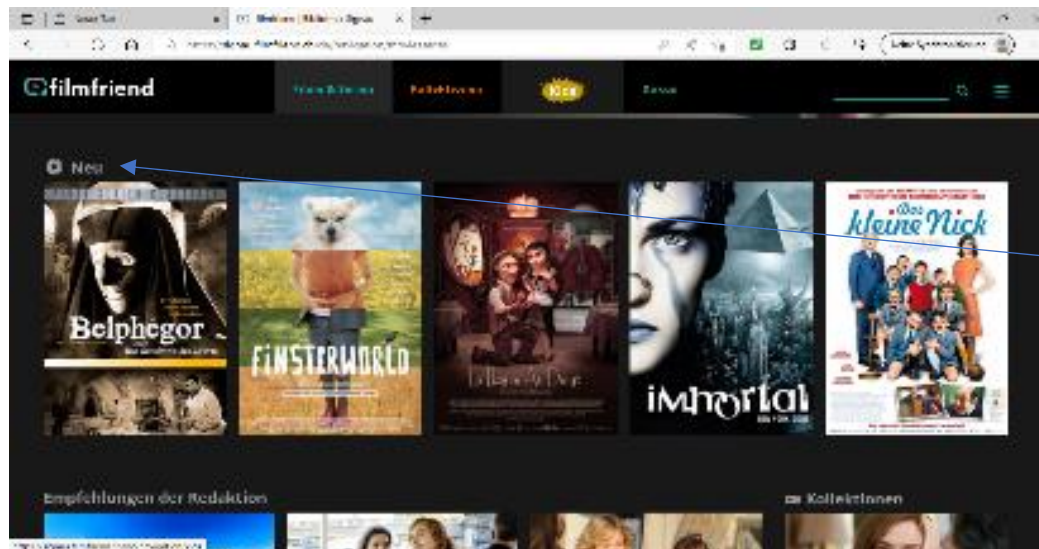

# Anleitung <http://signau.filmfreund.ch>

Hier gelangen Sie zur Anmeldung.

Auswahl der verschiedenen Kategorien.

Suche im Filmkatalog nach Titel, Thema, Schauspieler, Land, ...

Link:  
<https://signau.filmfreund.ch>

## Anleitung <http://signau.filmfreund.ch>

Kundennummer einfügen  
K...

Passwort einfügen  
..... (7stellig)

Anmelden

Sie haben die Möglichkeit zwischen verschiedenen Buttons zu wählen.

Hier finden Sie  
z.B. Neuheiten,  
Empfehlungen der Redaktion,  
Highlights, ...

Anleitung <http://signau.filmfreund.ch>

Weitere  
Auswahlmöglichkeiten

Anleitung <http://signau.filmfreund.ch>

Wählen Sie ein Button an,  
Sie erhalten weitere Infos.