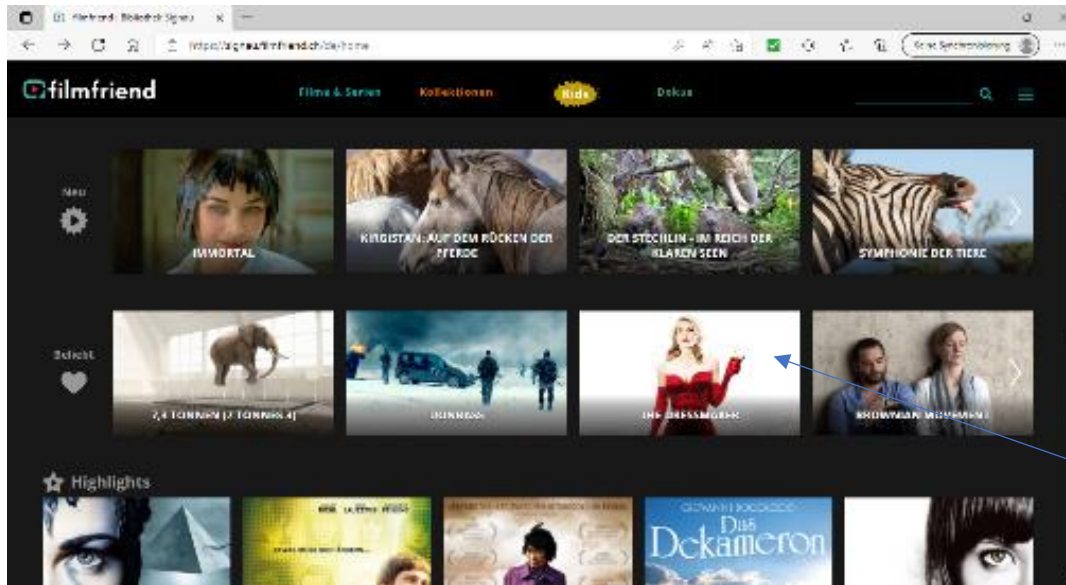

Anleitung <http://signau.filmfreund.ch>